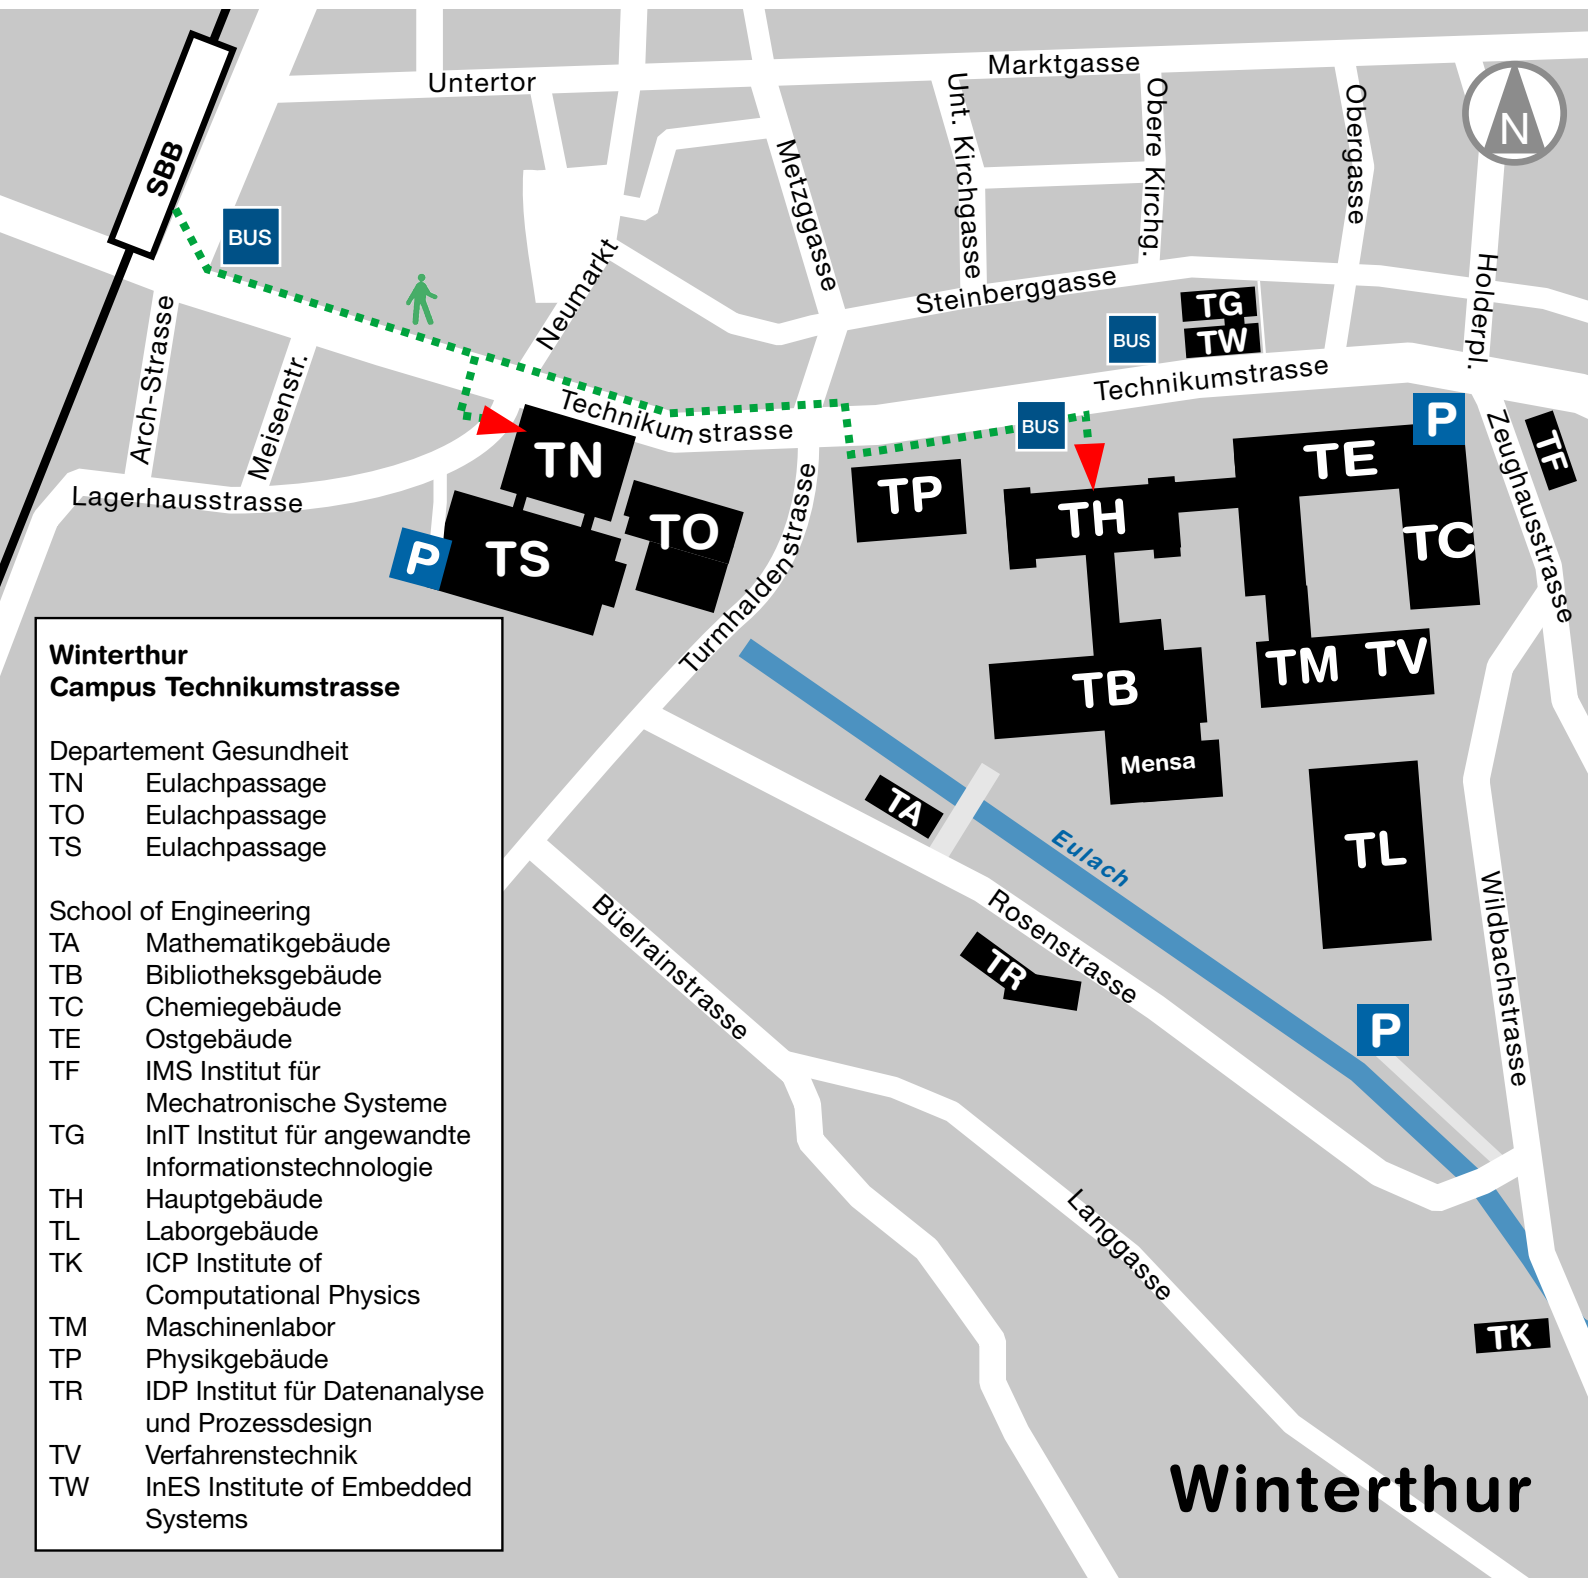

Adressdetails auf der Rückseite

Winterthur Campus Technikumstrasse	
Departement Gesundheit	
TN	Eulachpassage
TO	Eulachpassage
TS	Eulachpassage
School of Engineering	
TA	Mathematikgebäude
TB	Bibliotheksgebäude
TC	Chemiegebäude
TE	Ostgebäude
TF	IMS Institut für Mechatronische Systeme
TG	InIT Institut für angewandte Informationstechnologie
TH	Hauptgebäude
TL	Laborgebäude
TK	ICP Institute of Computational Physics
TM	Maschinenlabor
TP	Physikgebäude
TR	IDP Institut für Datenanalyse und Prozessdesign
TV	Verfahrenstechnik
TW	InES Institute of Embedded Systems

## Winterthur – Campus Technikumstrasse

### Departement Gesundheit

Postadresse:

Technikumstrasse 71, Postfach, CH-8401 Winterthur

Gebäudebezeichnungen und Adressen:

TN Eulachpassage, Technikumstrasse 71, 8400 Winterthur  
TO Eulachpassage, Technikumstrasse 67, 8400 Winterthur  
TS Eulachpassage, Lagerhausstrasse 1, 8400 Winterthur